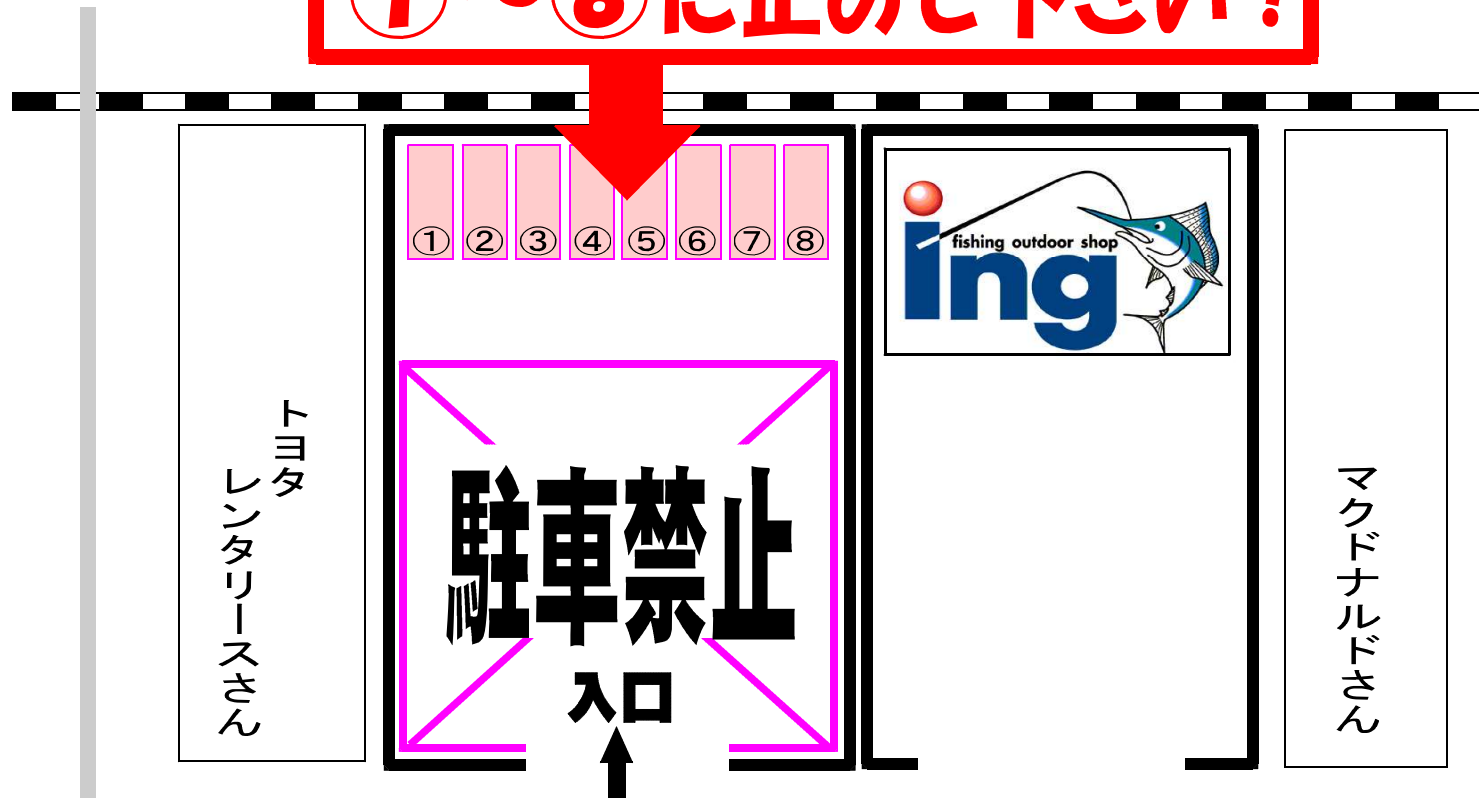

# 駐車場変更のお知らせ

ing 店舗西側の駐車場が変更になります。  
2月15日（木）より、①～⑧番駐車場をご利用下さい。

①～⑧に止めて下さい！

←至 鶴崎

R197

至 佐賀関→